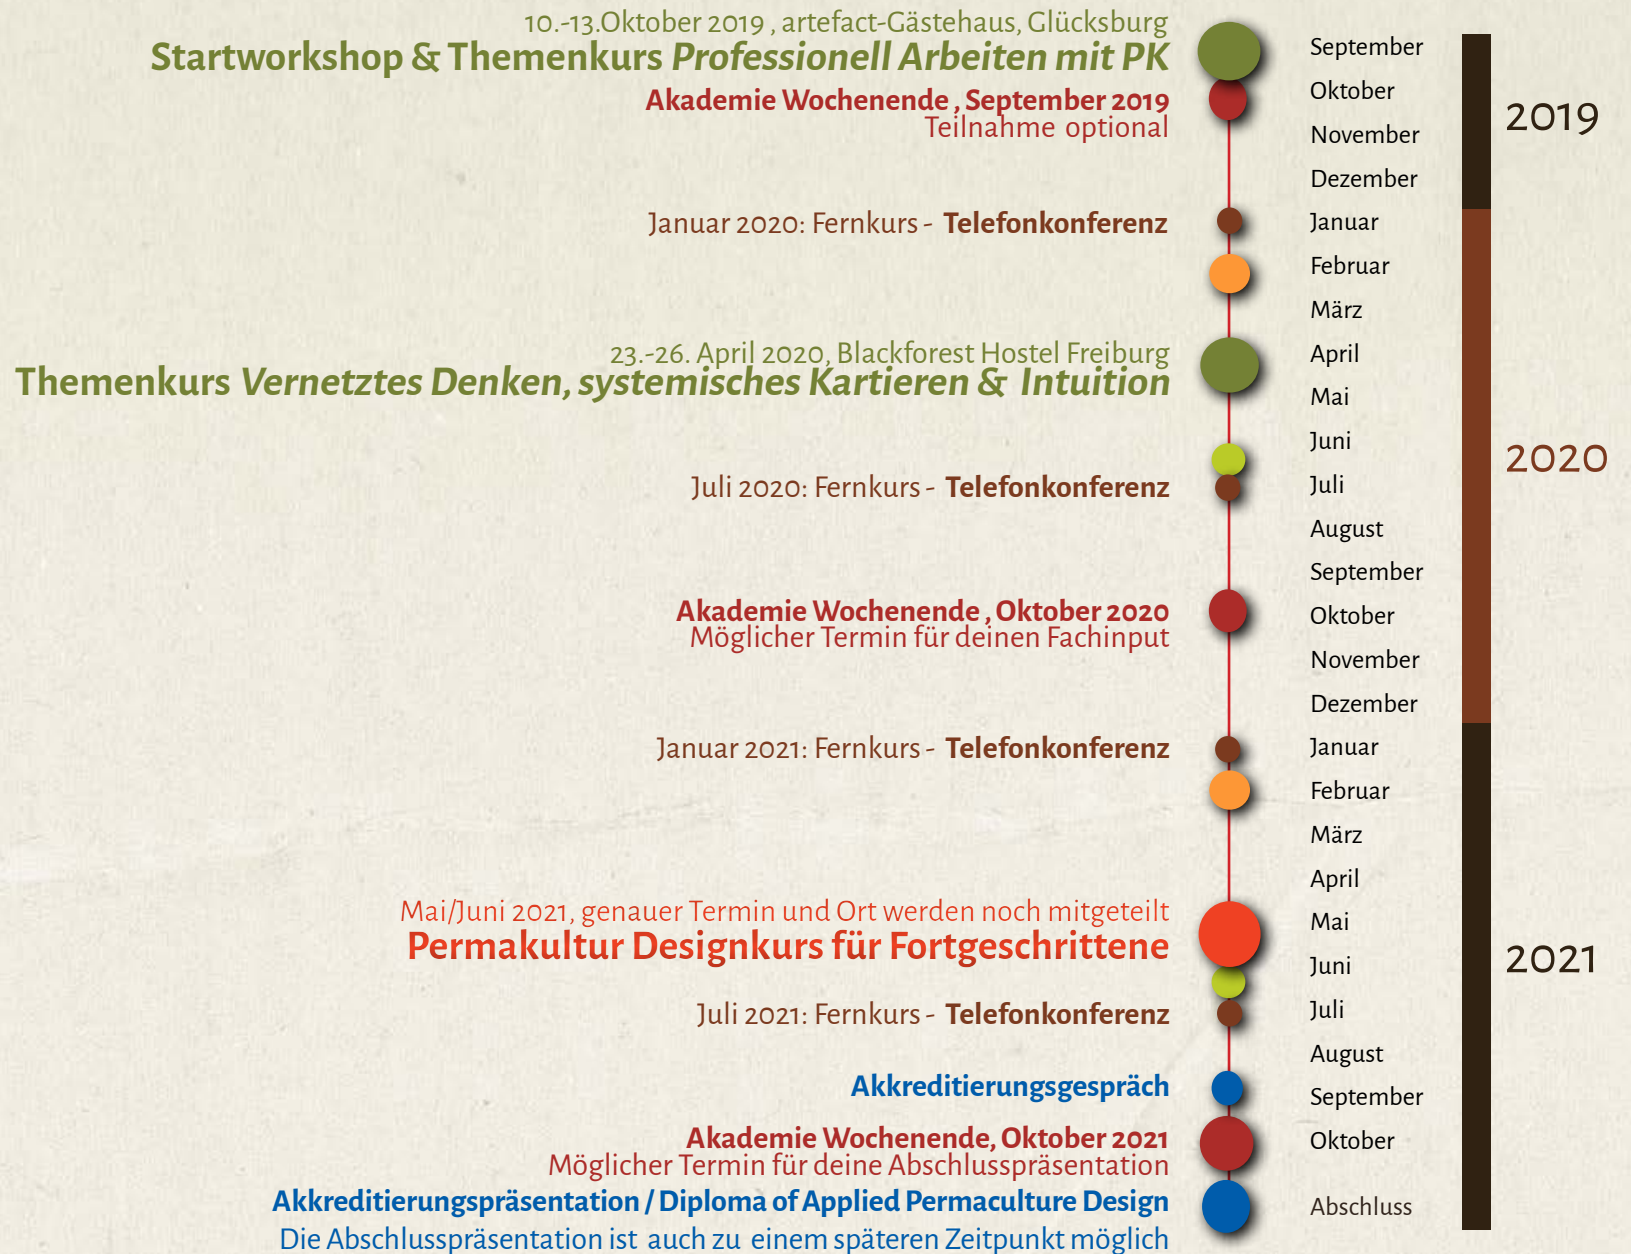

# Ablauf der Aufbauphase 2019-2021 – Die wichtigsten Termine im Überblick

Deine Tutorien organisierst du dir selbst nach deinem Bedarf in Absprache mit deinen Tutor\*innen.

Optionale Netzwerktreffen

Wintertreffen

Sommerakademie